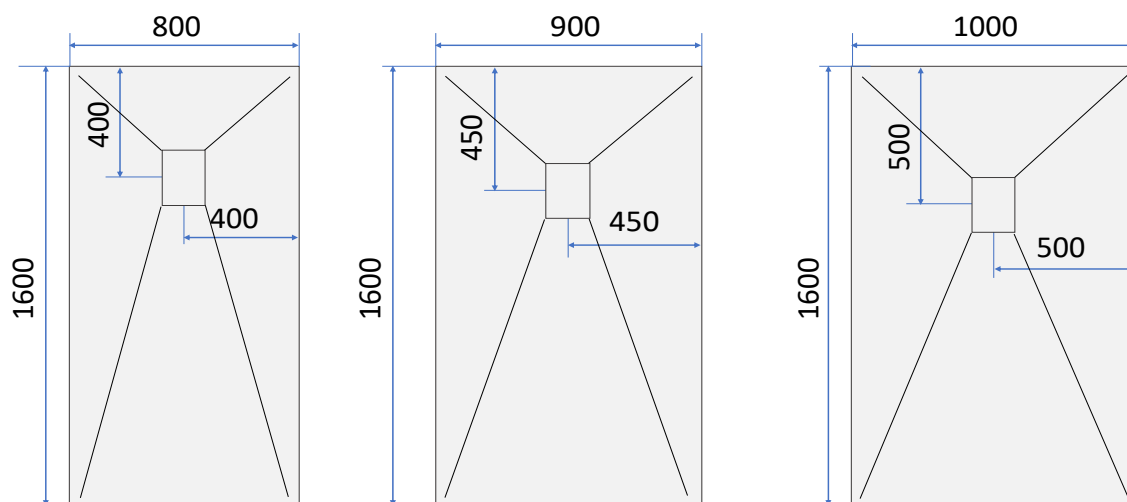

Niveka: Zaagbare Acryl Douchebakken

16kg/m²

Volledig volle en vlakke bodem

Lichtgewicht slechts 16kg/m²

Zaagbaar met een cirkelzaag

Sifon zit altijd even ver van de korte kant als de halve breedte van de douchebak

Verkrijgbaar in Wit / Beige / Grijs / Taupe / Antraciet / Zwart

Wit Blinkend	800	800	40	€	402
Wit Antislip	800	800	40	€	555
Mat Wit / kleur	800	800	40	€	442
Leisteen Wit / kleur	800	800	40	€	558

Wit Blinkend	900	900	40	€	484
Wit Antislip	900	900	40	€	637
Mat Wit / kleur	900	900	40	€	503
Leisteen Wit / kleur	900	900	40	€	609

Wit Blinkend	1000	1000	40	€	526
Wit Antislip	1000	1000	40	€	679
Mat Wit / kleur	1000	1000	40	€	564
Leisteen Wit / kleur	1000	1000	40	€	658

Wit Blinkend	800	1000	40	€	451
Wit Antislip	800	1000	40	€	606
Mat Wit / kleur	800	1000	40	€	488
Leisteen Wit / kleur	800	1000	40	€	564

Aanbevolen verkoopprijzen excl. Btw

Met uitzondering van prijsverhoging en fouten